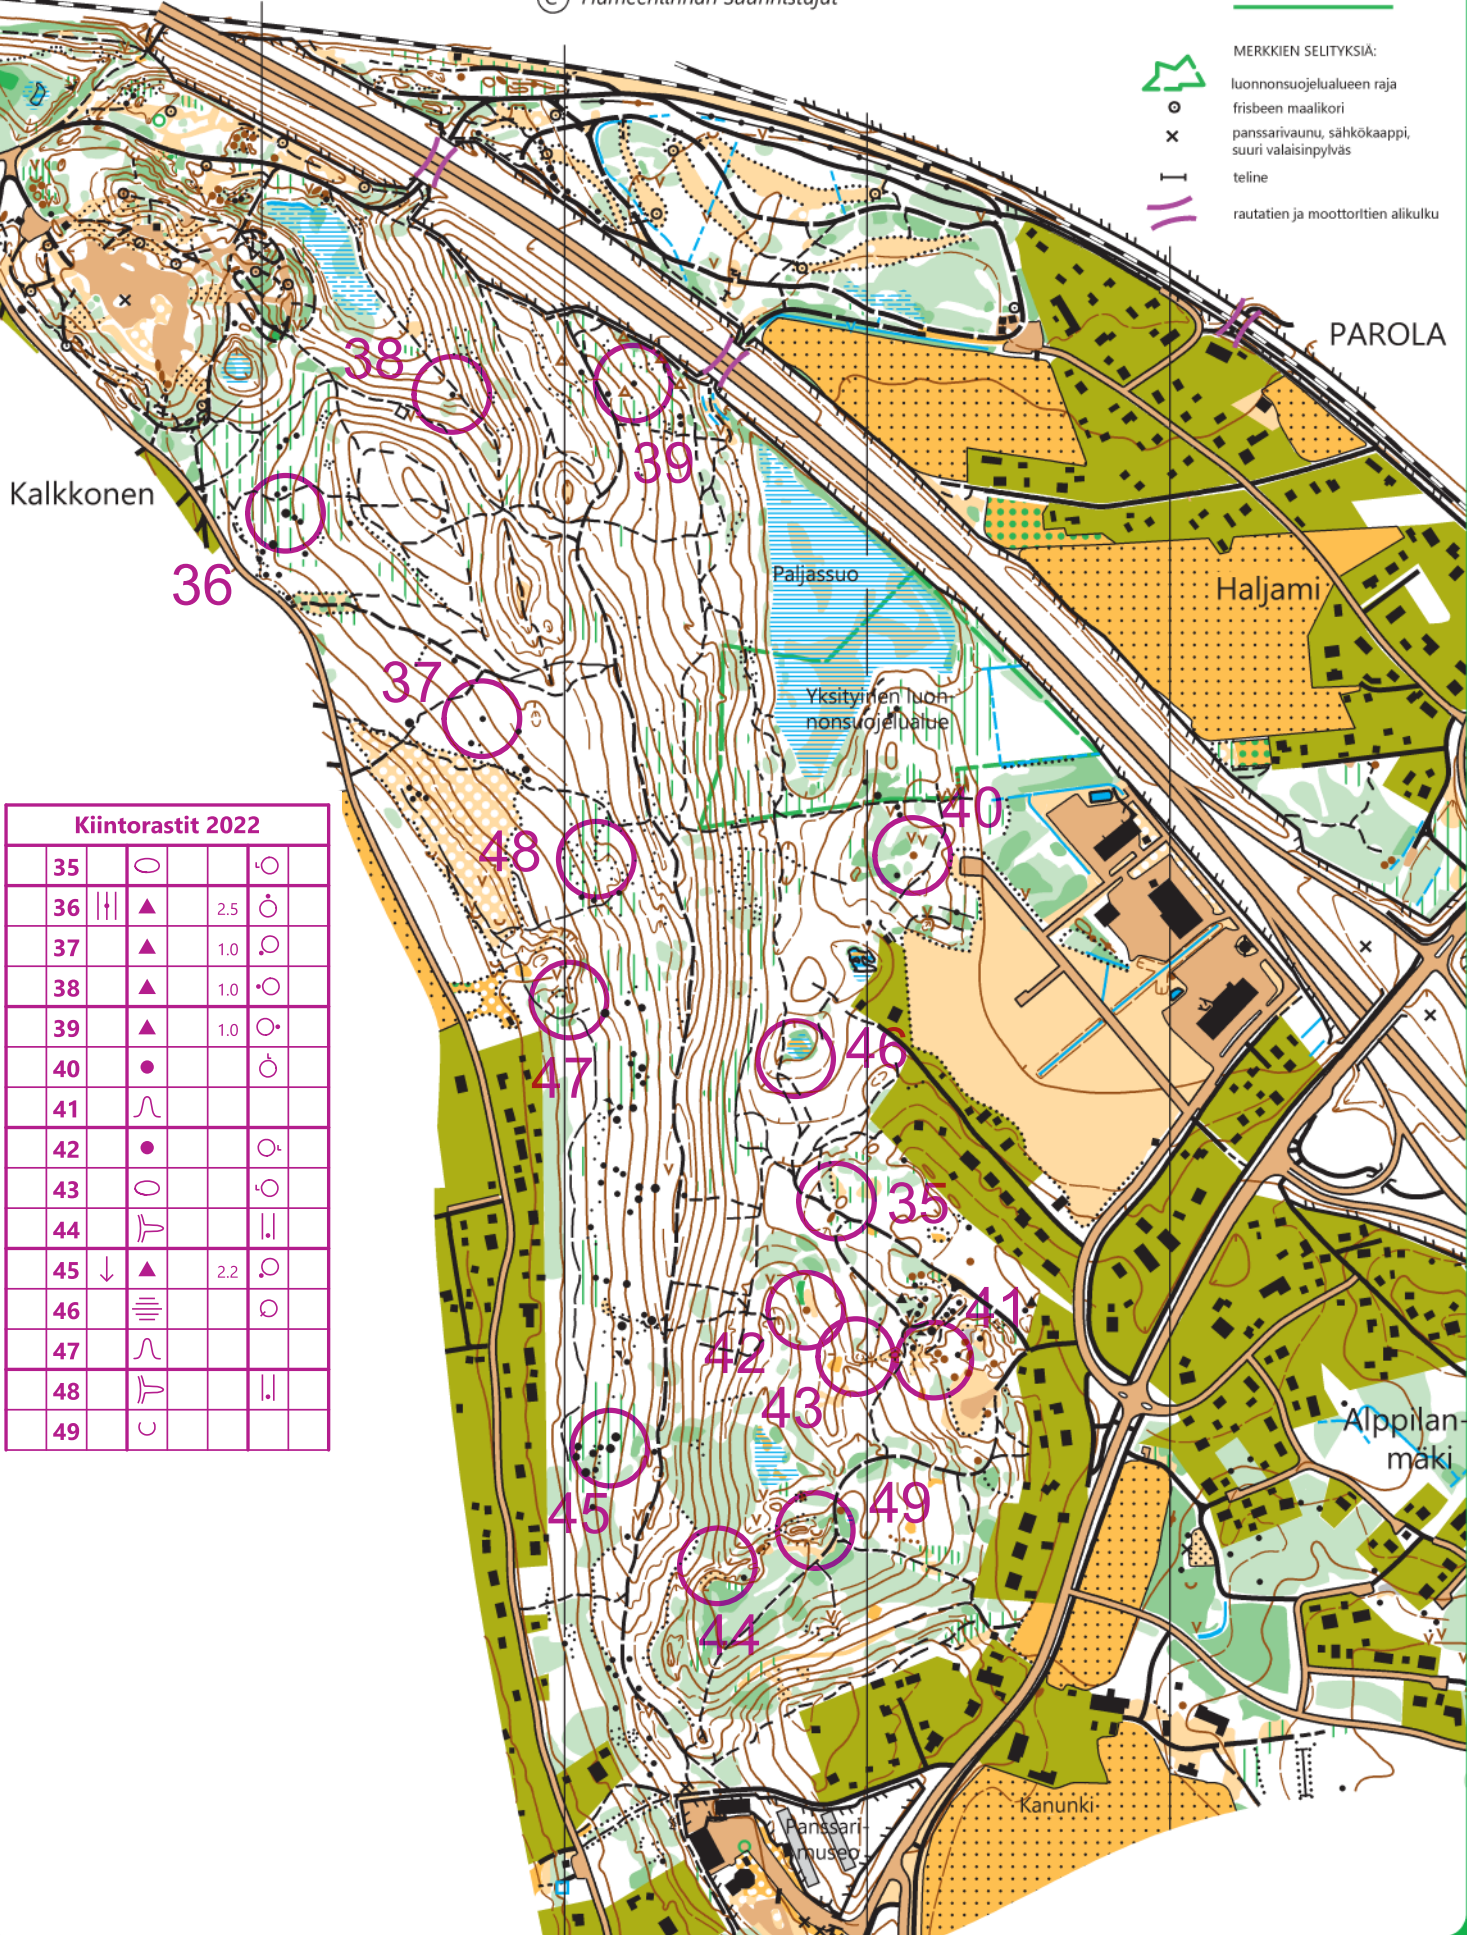

# ote SUUNNISTUSKARTASTA PAROLANHARJU

HATTULA 1:7500 / 5 m

SUUNNISTUSKARTTA: 220415

POHJA-AINEISTO:

MML:n avoin tieto ja  
suunnistuskartta 170415

KARTTOITUS:

Esko Savonen kesä 2022

© Hämeenlinnan Suunnistajat

- MERKKIEN SELITYSIÄ:
- luonnonsuojelualan raja
  - frisbeen maalikori
  - panssarivaunu, sähkökaappi, suuri valaisinpylväs
  - teline
  - rautatien ja moottoritien alikulku

Kiintorastit 2022			
35			
36		▲	2.5
37			1.0
38			1.0
39			1.0
40			
41			
42			
43			
44			
45		▲	2.2
46			
47			
48			
49			