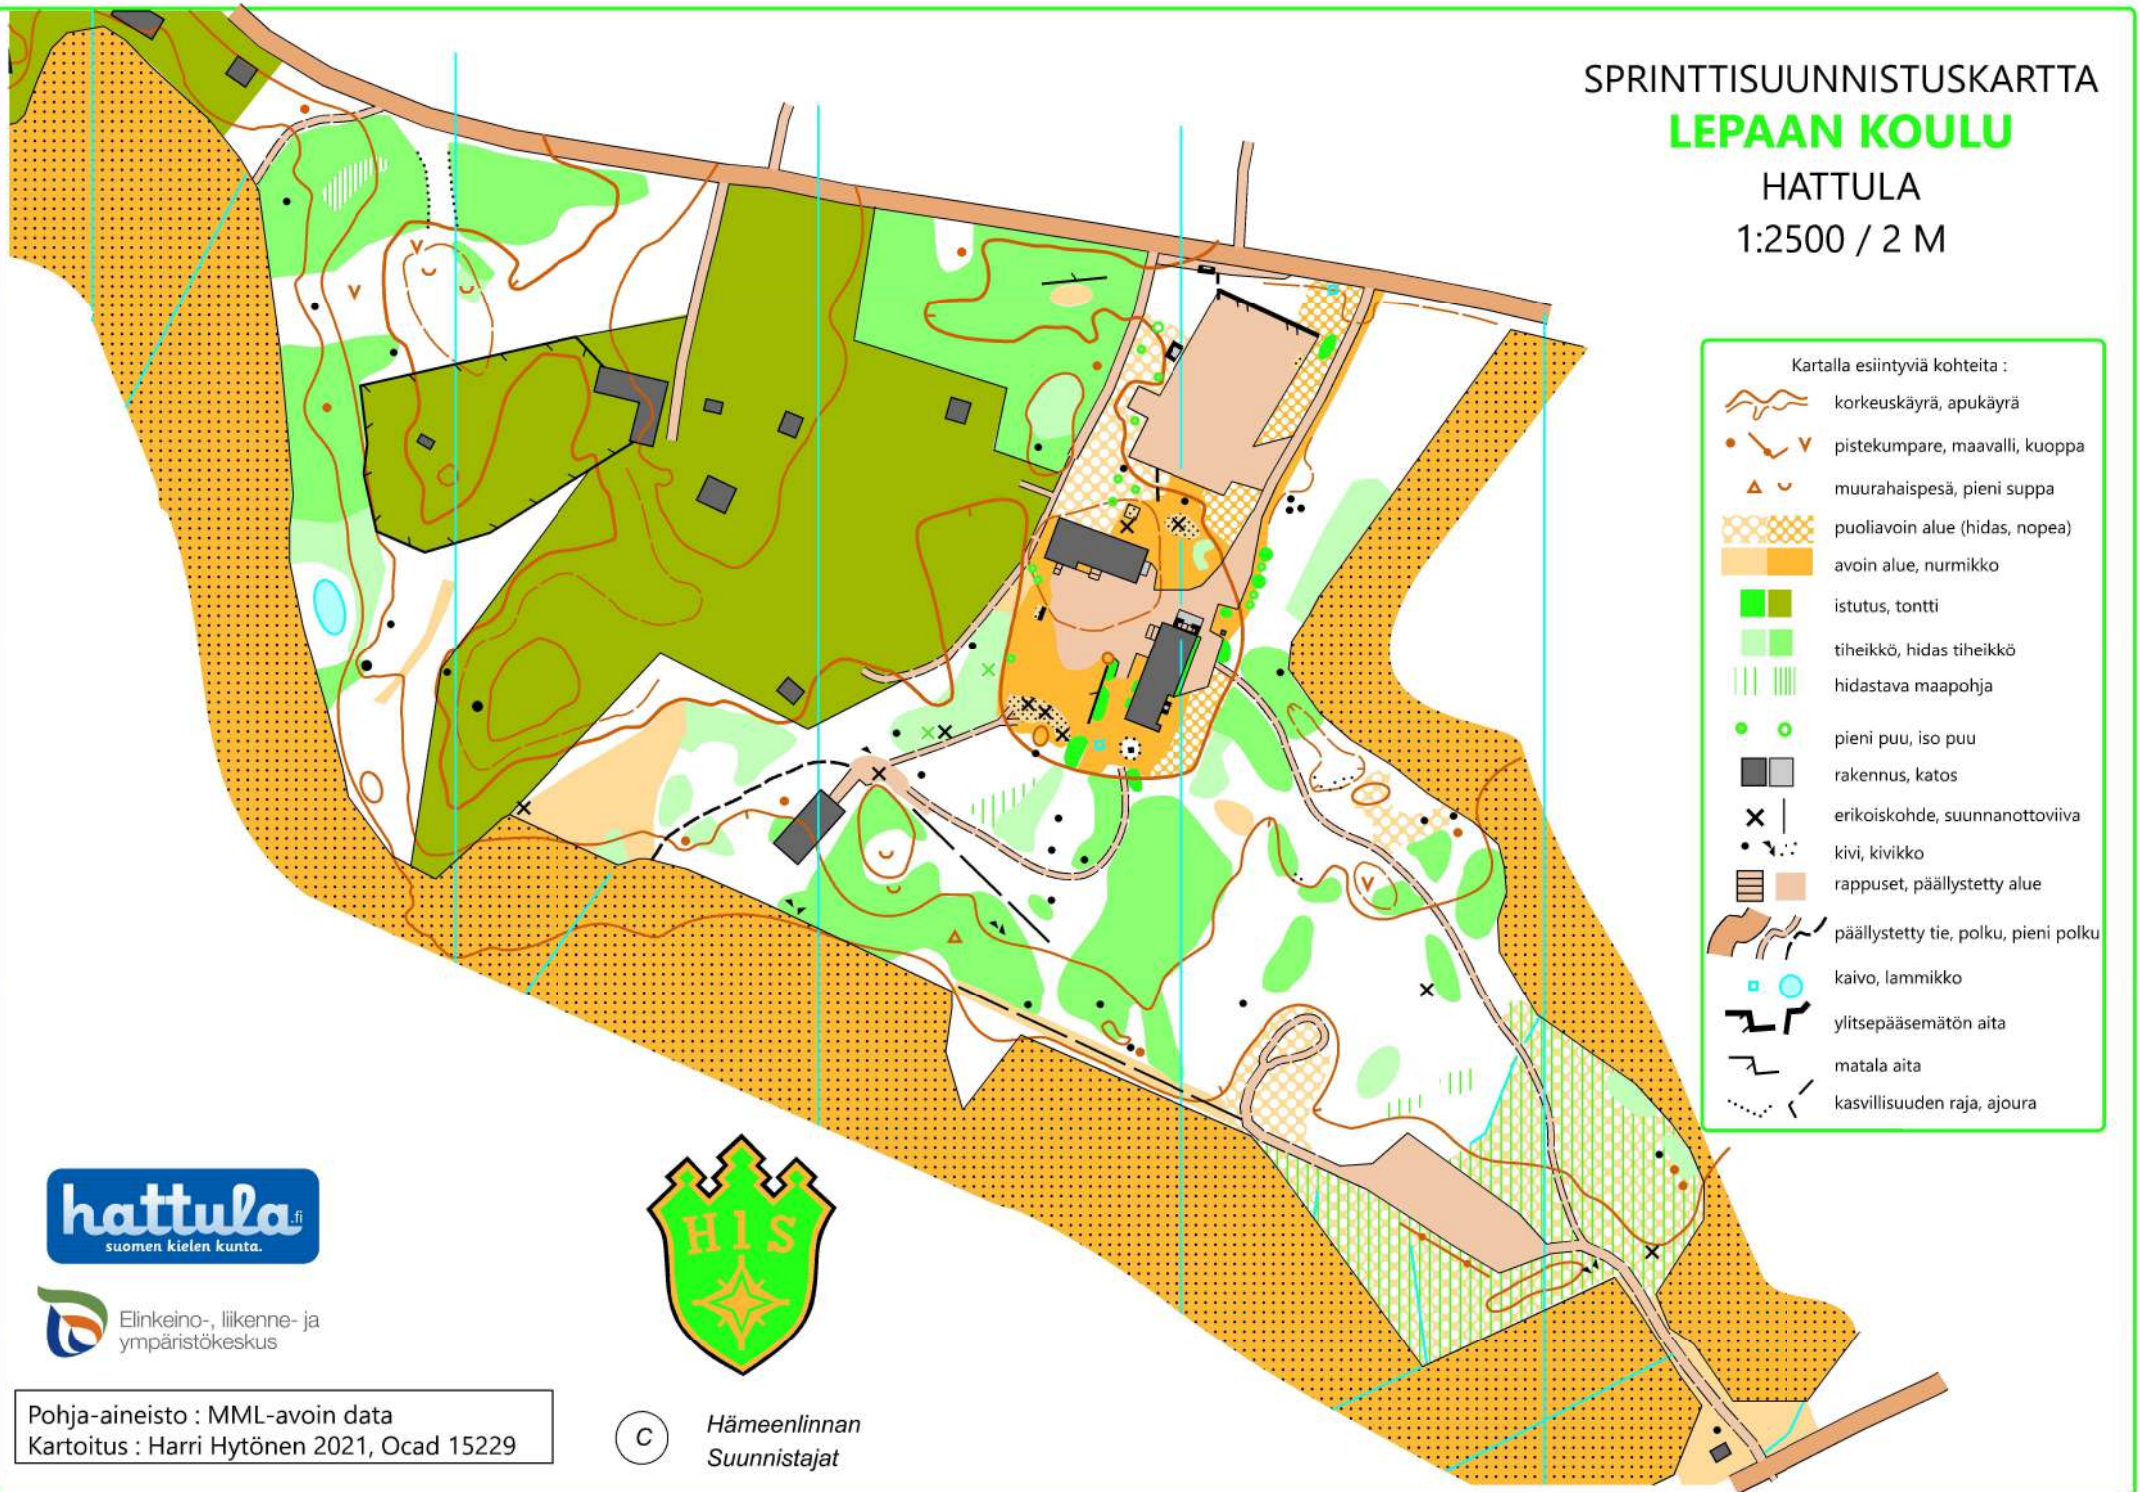

# SPRINTTISUUNNISTUSKARTTA LEPAAN KOULU

HATTULA

1:2500 / 2 M

**hattula.fi**  
suomen kielen kunta.

Elinkeino-, liikenne- ja  
ympäristökeskus

Pohja-aineisto : MML-avoin data  
Kartoitus : Harri Hytönen 2021, Ocad 15229

© Hämeenlinnan  
Suunnistajat