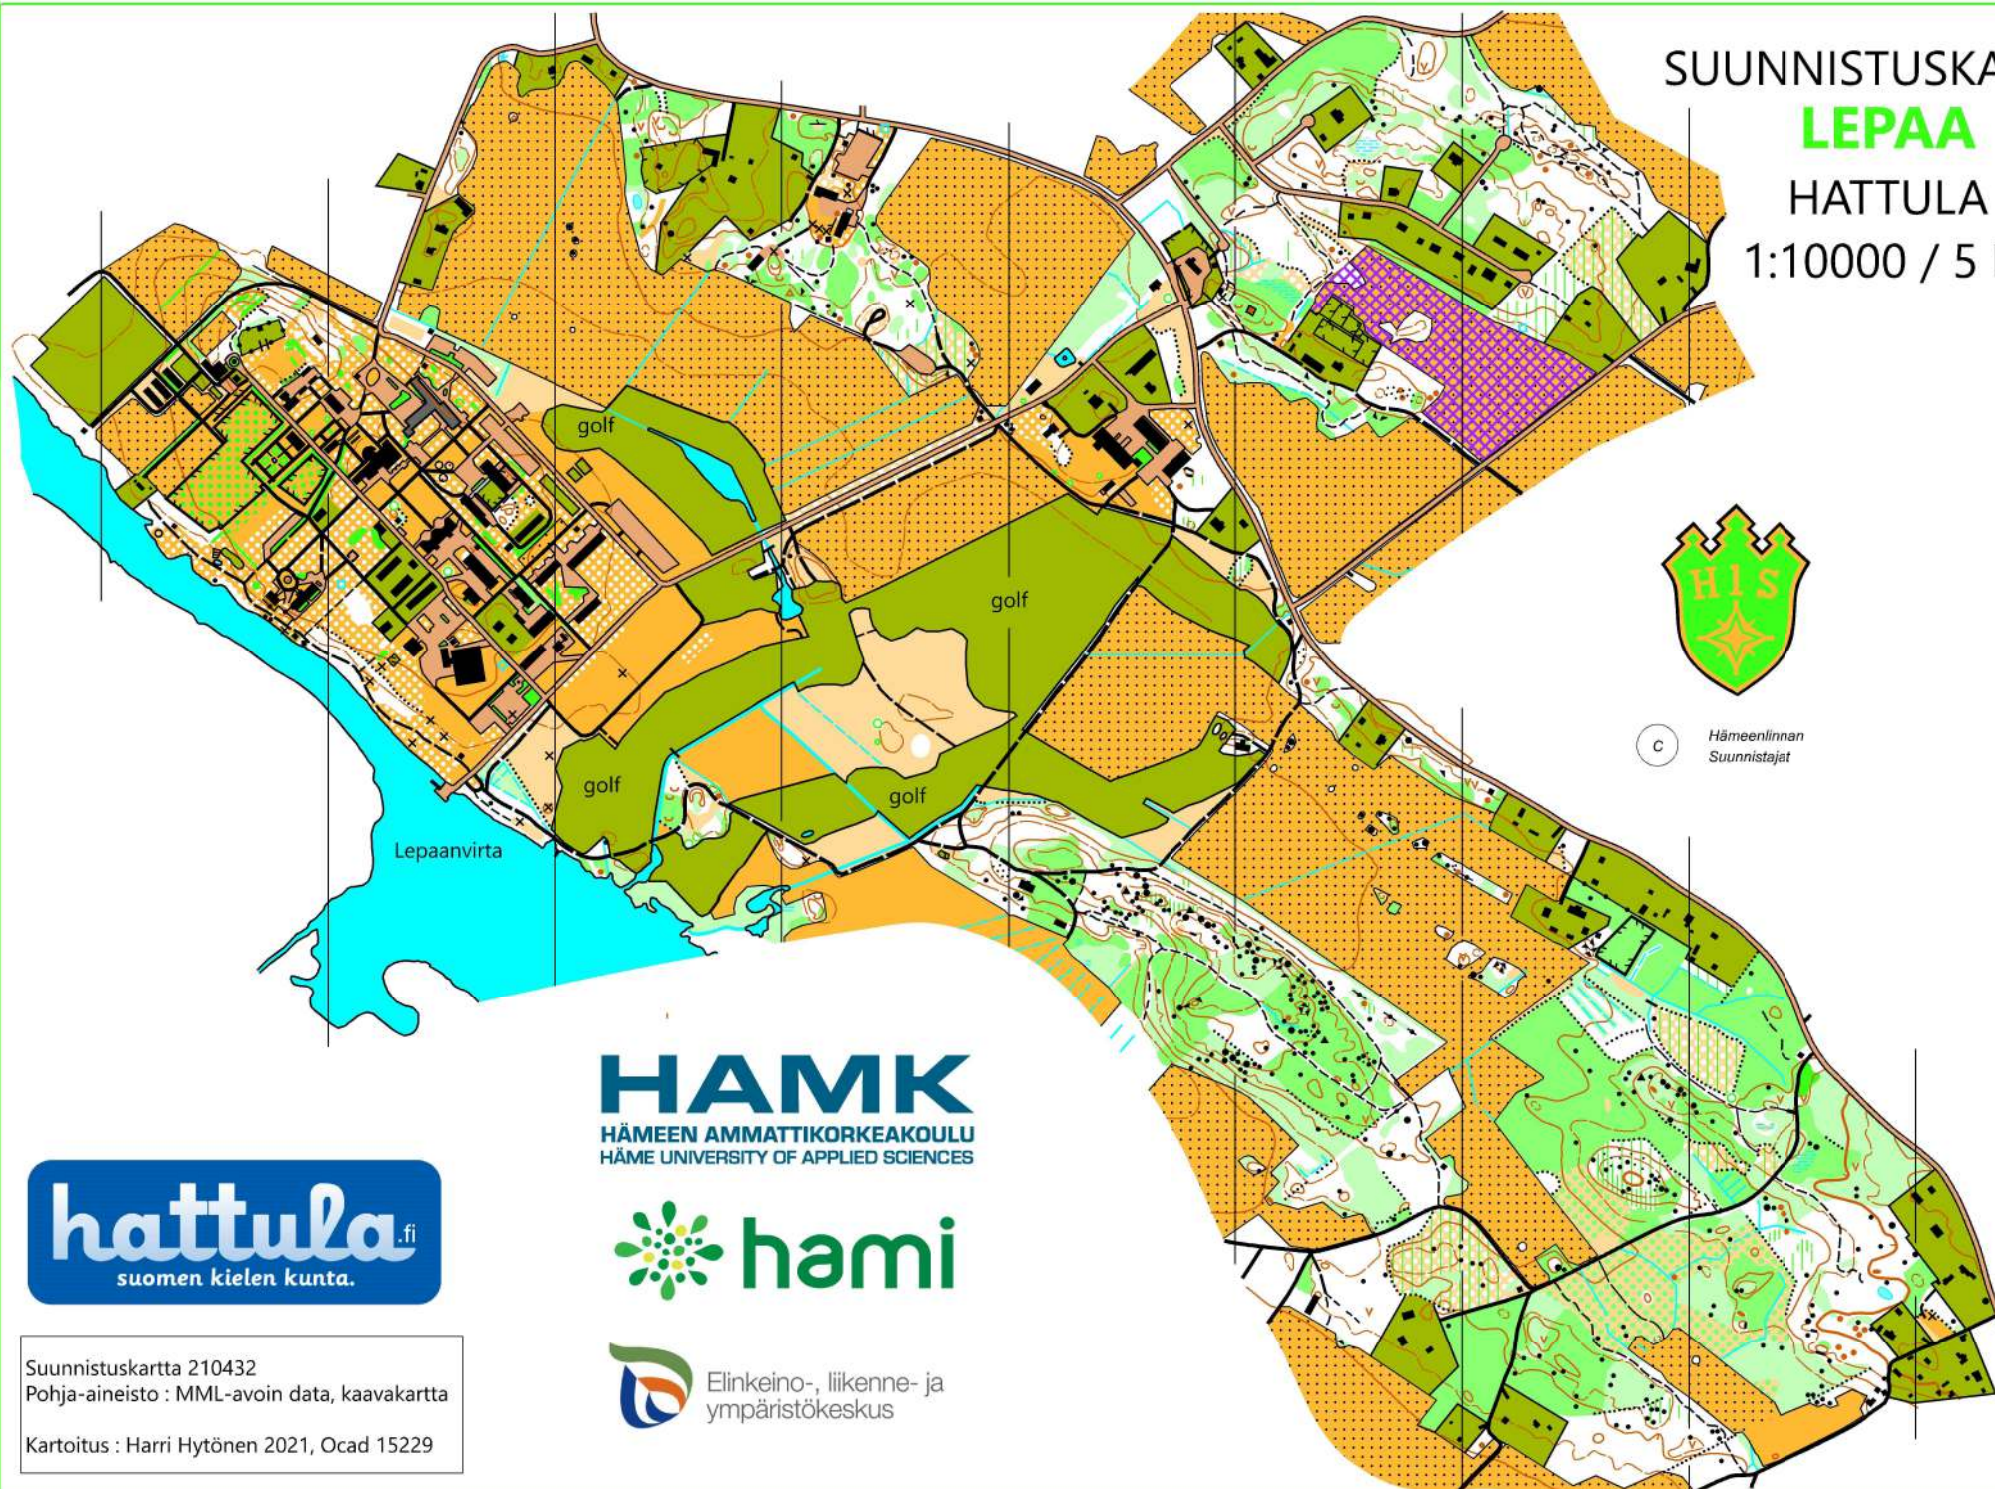

SUUNNISTUSKARTTA

LEPAA

HATTULA

1:10000 / 5 M

C

Hämeenlinnan
Suunnistajat

HAMK
HÄMEEN AMMATTIKORKEAKOULU
HÄME UNIVERSITY OF APPLIED SCIENCES

 **hami**

 Elinkeino-, liikenne- ja
ympäristökeskus

hattula.fi
suomen kielen kunta.

Suunnistuskartta 210432
Pohja-aineisto : MML-avoin data, kaavakartta
Kartoitus : Harri Hytönen 2021, Ocad 15229