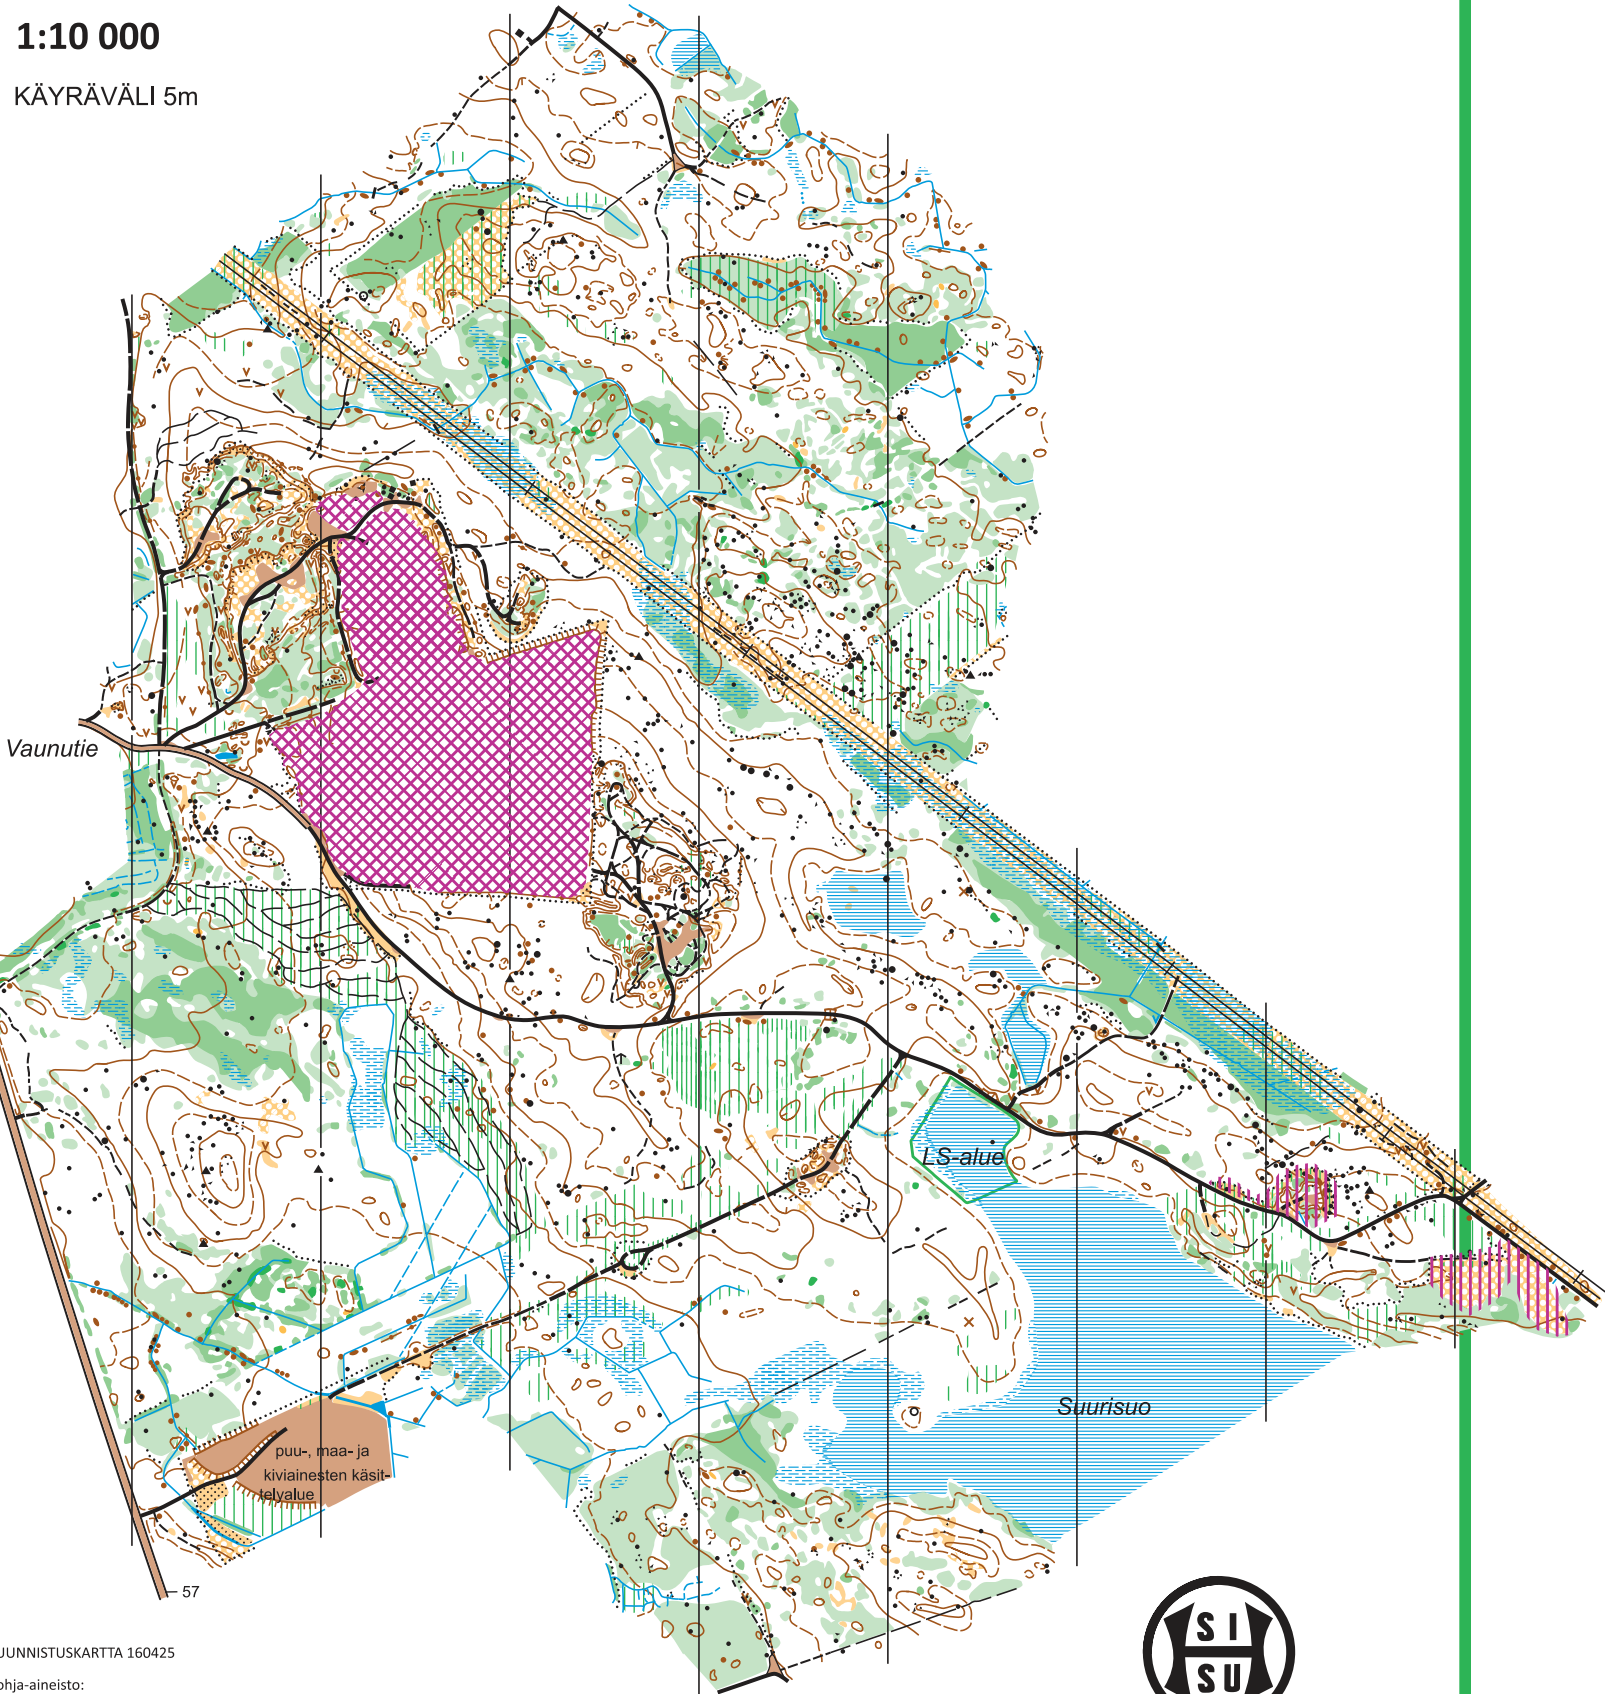

SUUNNISTUSKARTTA

# PALSSARINKANGAS

HATTULA

1:10 000

KÄYRÄVÄLI 5m

SUUNNISTUSKARTTA 160425

Pohja-aineisto:  
MML:n avoimet tiedot

Kartoitus:  
Esko Savonen 2016  
Online GPS-mapping

Tulostus:  
Grano

Kartalla järjestettävästä tapahtumasta on sovittava maanomistajien kanssa.  
Tiedot sopimuksista saa Hauhon Sisulta.

**GRANO**

**HAUHON SISU**