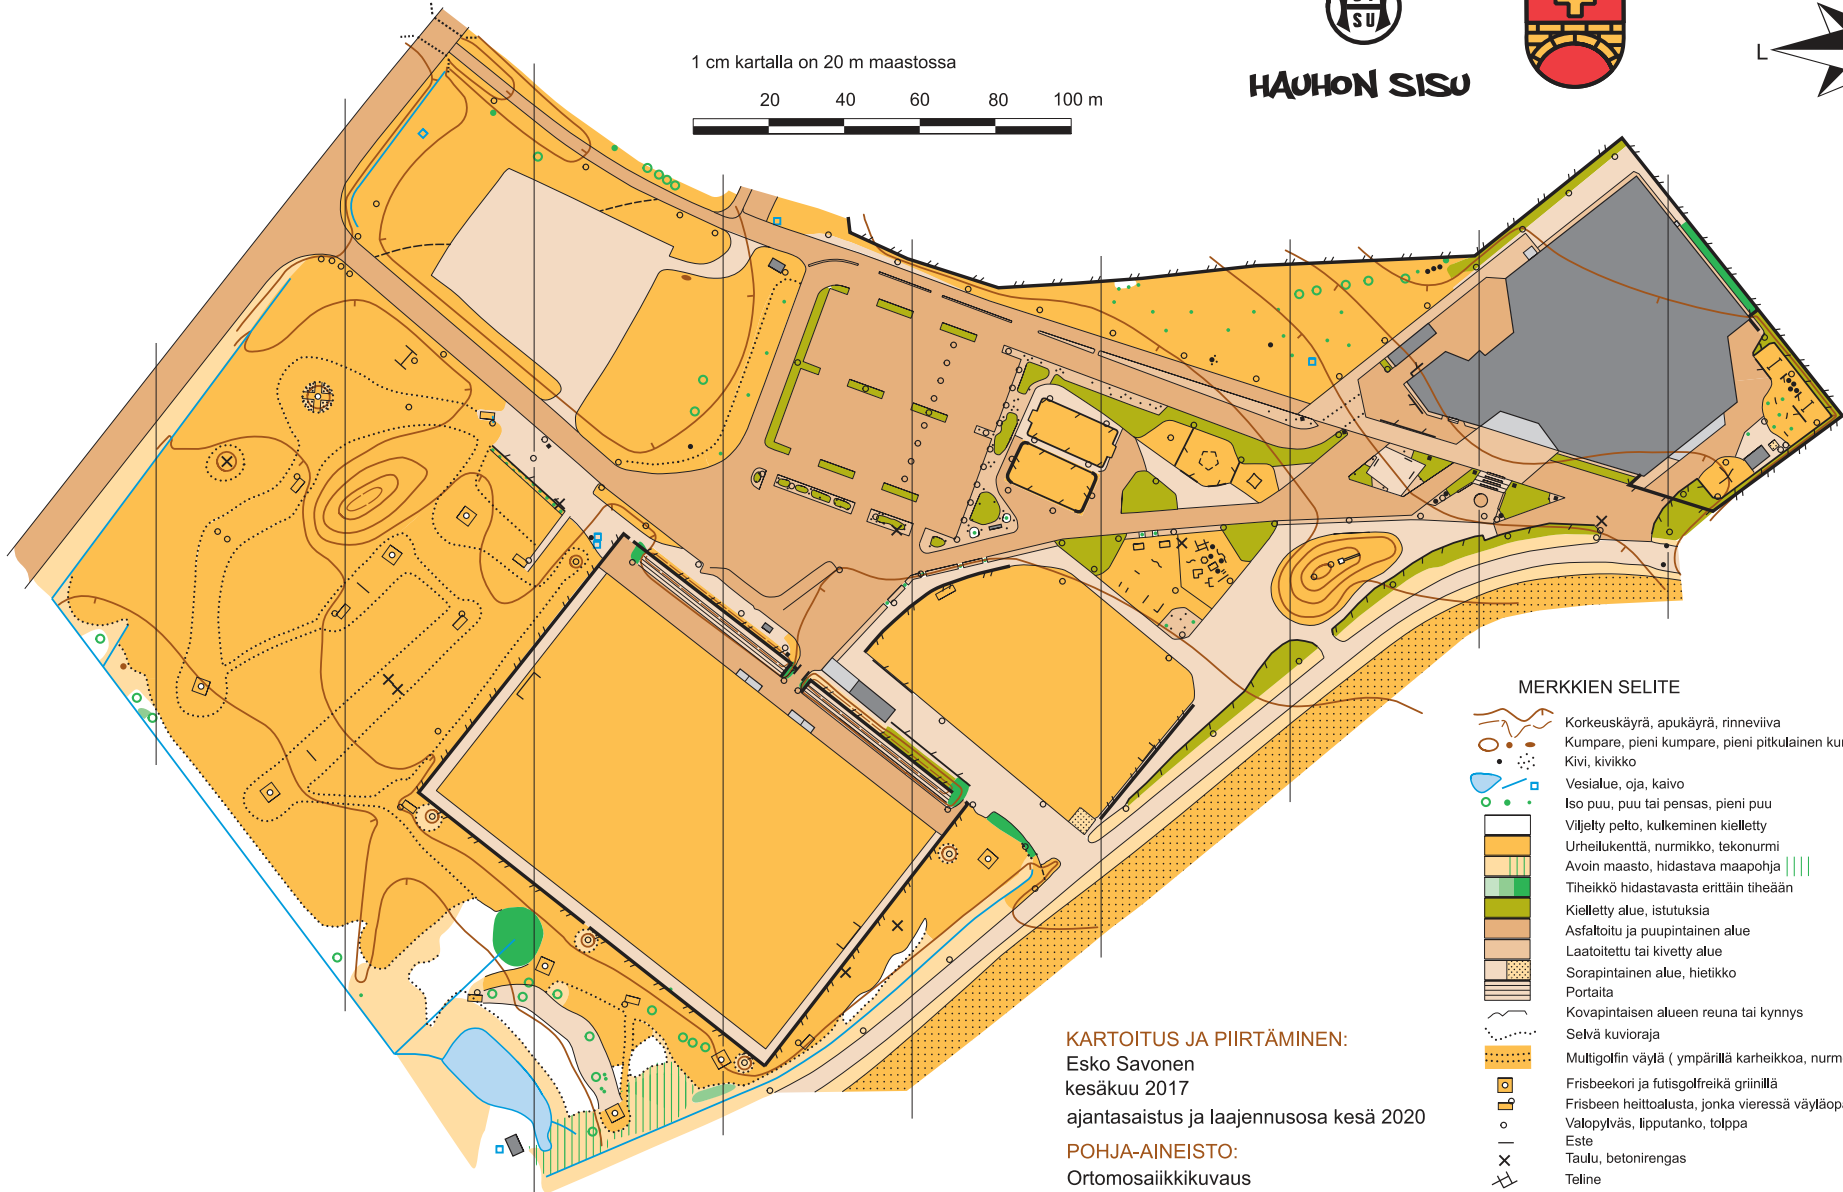

PIHAKARTTA JUTEINIKESKUS

HATTULA Parola 1:2000 Käyräväli 1 m

HAJHON SISU

1 cm kartalla on 20 m maastossa

MERKKIEN SELITE

- Korkeuskäyrä, apukäyrä, rinneviiva
- Kumpare, pieni kumpare, pieni pitkulainen kumpare
- Kivi, kivikko
- Vesialue, oja, kaivo
- Iso puu, puu tai pensas, pieni puu
- Viljelty peltö, kulkeminen kielletty
- Urheilukenttä, nurmikko, tekonurmi
- Avoin maasto, hidastava maapohja
- Tiheikko hidastavasta erittäin tiheään
- Kielletty alue, istutuksia
- Asfaltoitu ja puupintainen alue
- Laatoitettu tai kivetty alue
- Sorapintainen alue, hietikko
- Portaita
- Kovapintaisen alueen reuna tai kynnyksen
- Selvä kuvioraja
- Multigolfin väylä (ympärillä karheikkoa, nurmea)
- Frisbeekori ja futsigolffreikä griinillä
- Frisbeen heittoalusta, jonka vieressä väyläopaste
- Valopylväs, lipputanko, tolppa
- Este
- Taulu, betonirengas
- Teline
- Muuri, ylipääsemätön aita
- Aita, pyöräteline
- Rakennus, katos
- Pilari, sähkökaappi
- Tunneli

KARTOITUS JA PIIRTÄMINEN:

Esko Savonen

kesäkuu 2017

ajantasaisuus ja laajennusosa kesä 2020

POHJA-AINEISTO:

Ortomosaikkikuvaus

Asko Määttä, p. 0400920396

Kunnan kaavakartta