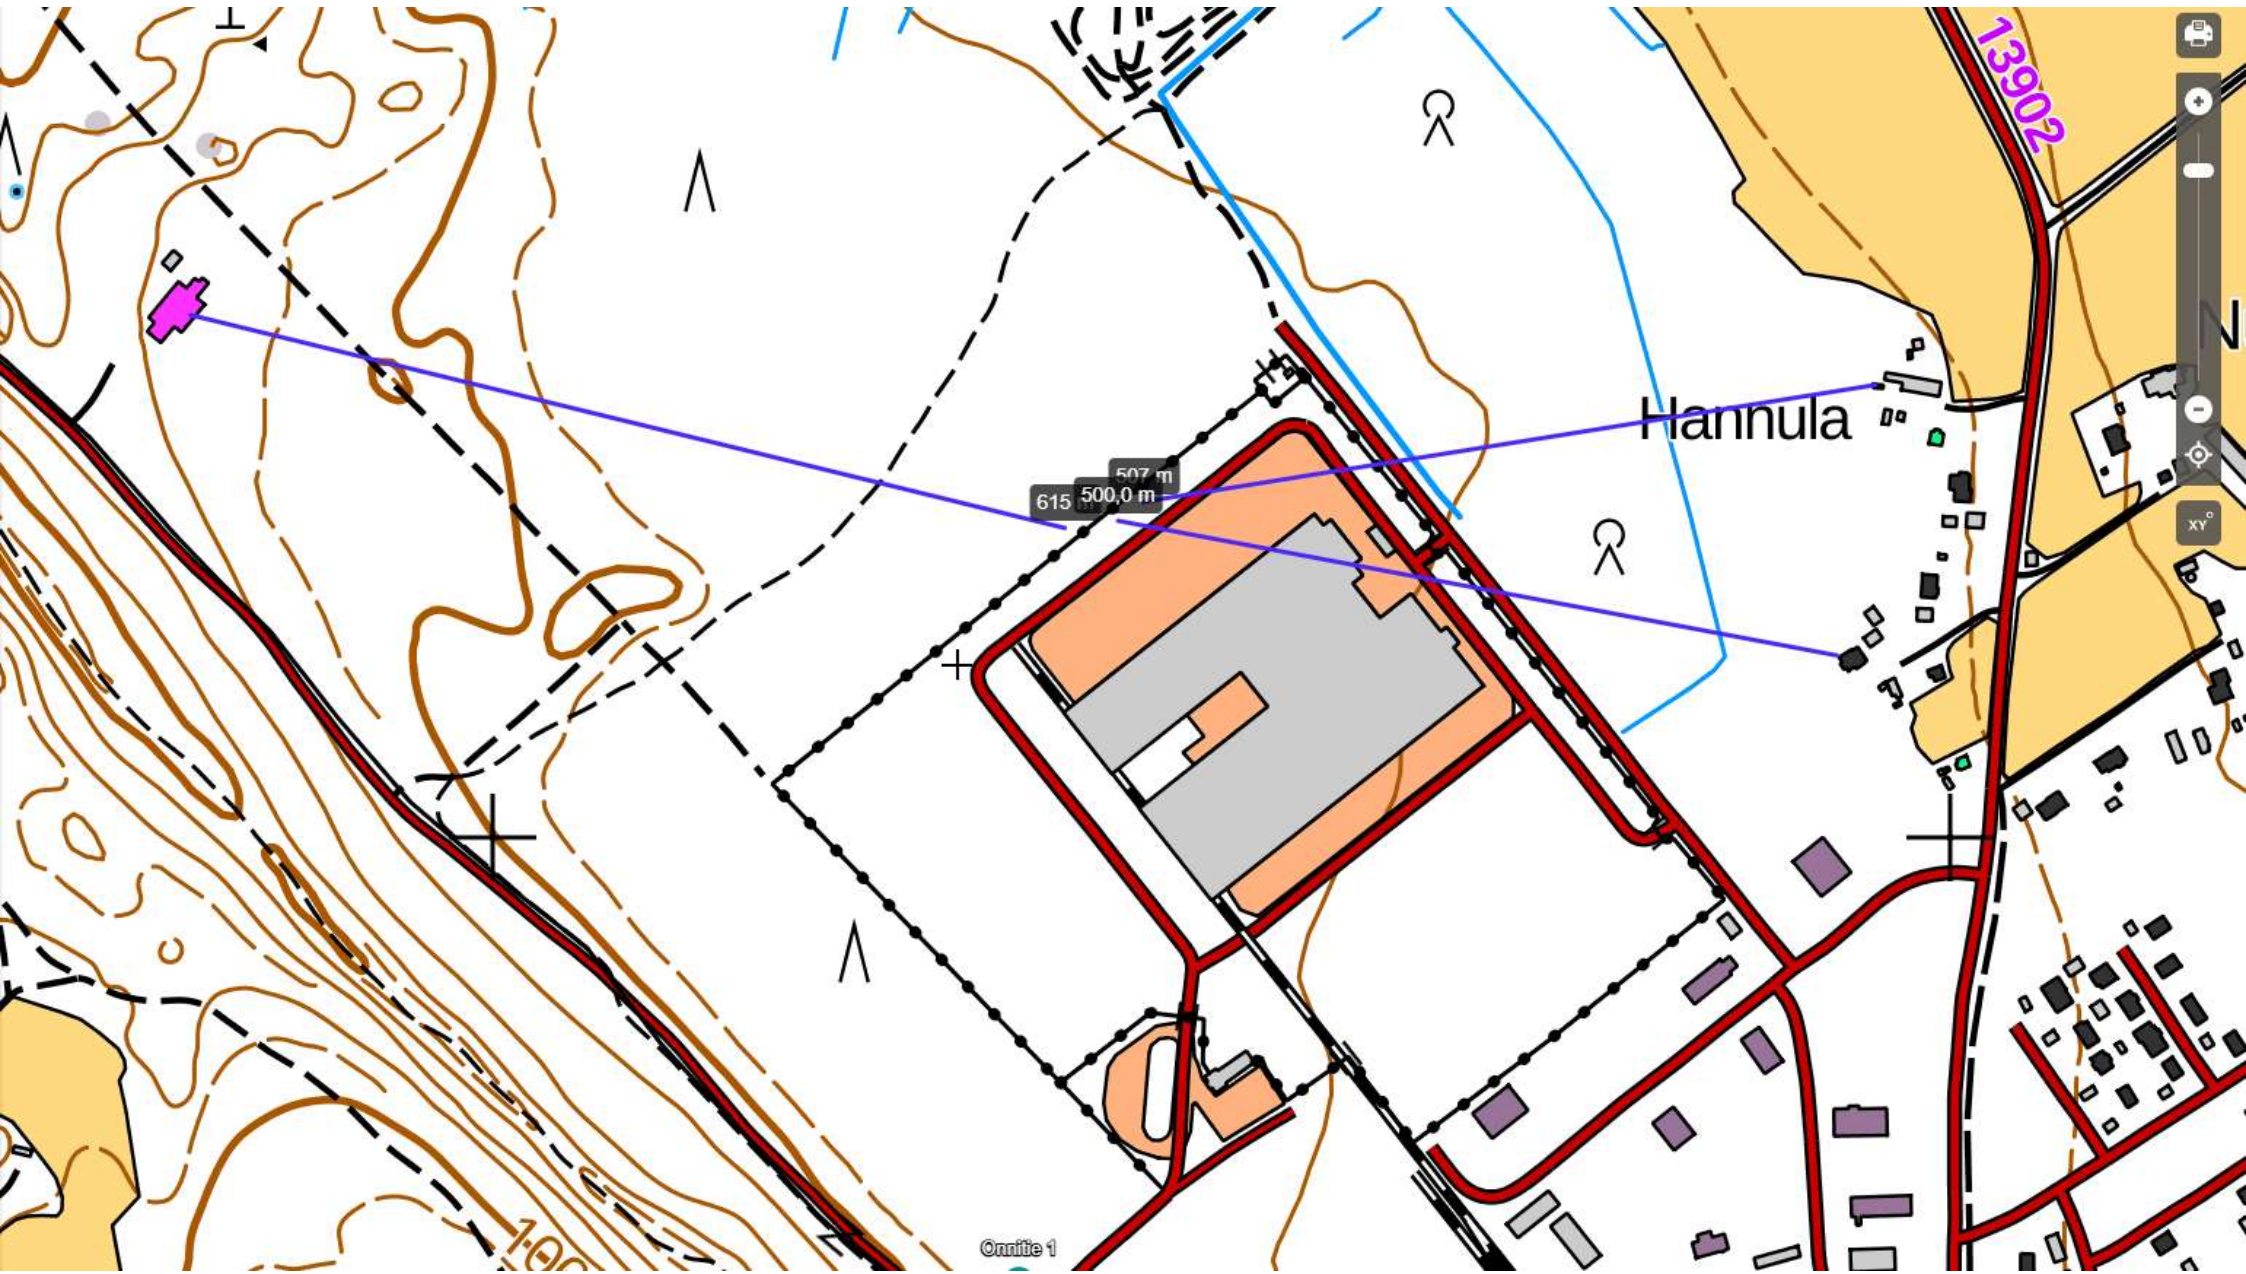

Hämeen Trukkihuolto

Google

Tasot

Omrite 1

Hannula

13902

507 m
615 500.0 m

1:1000