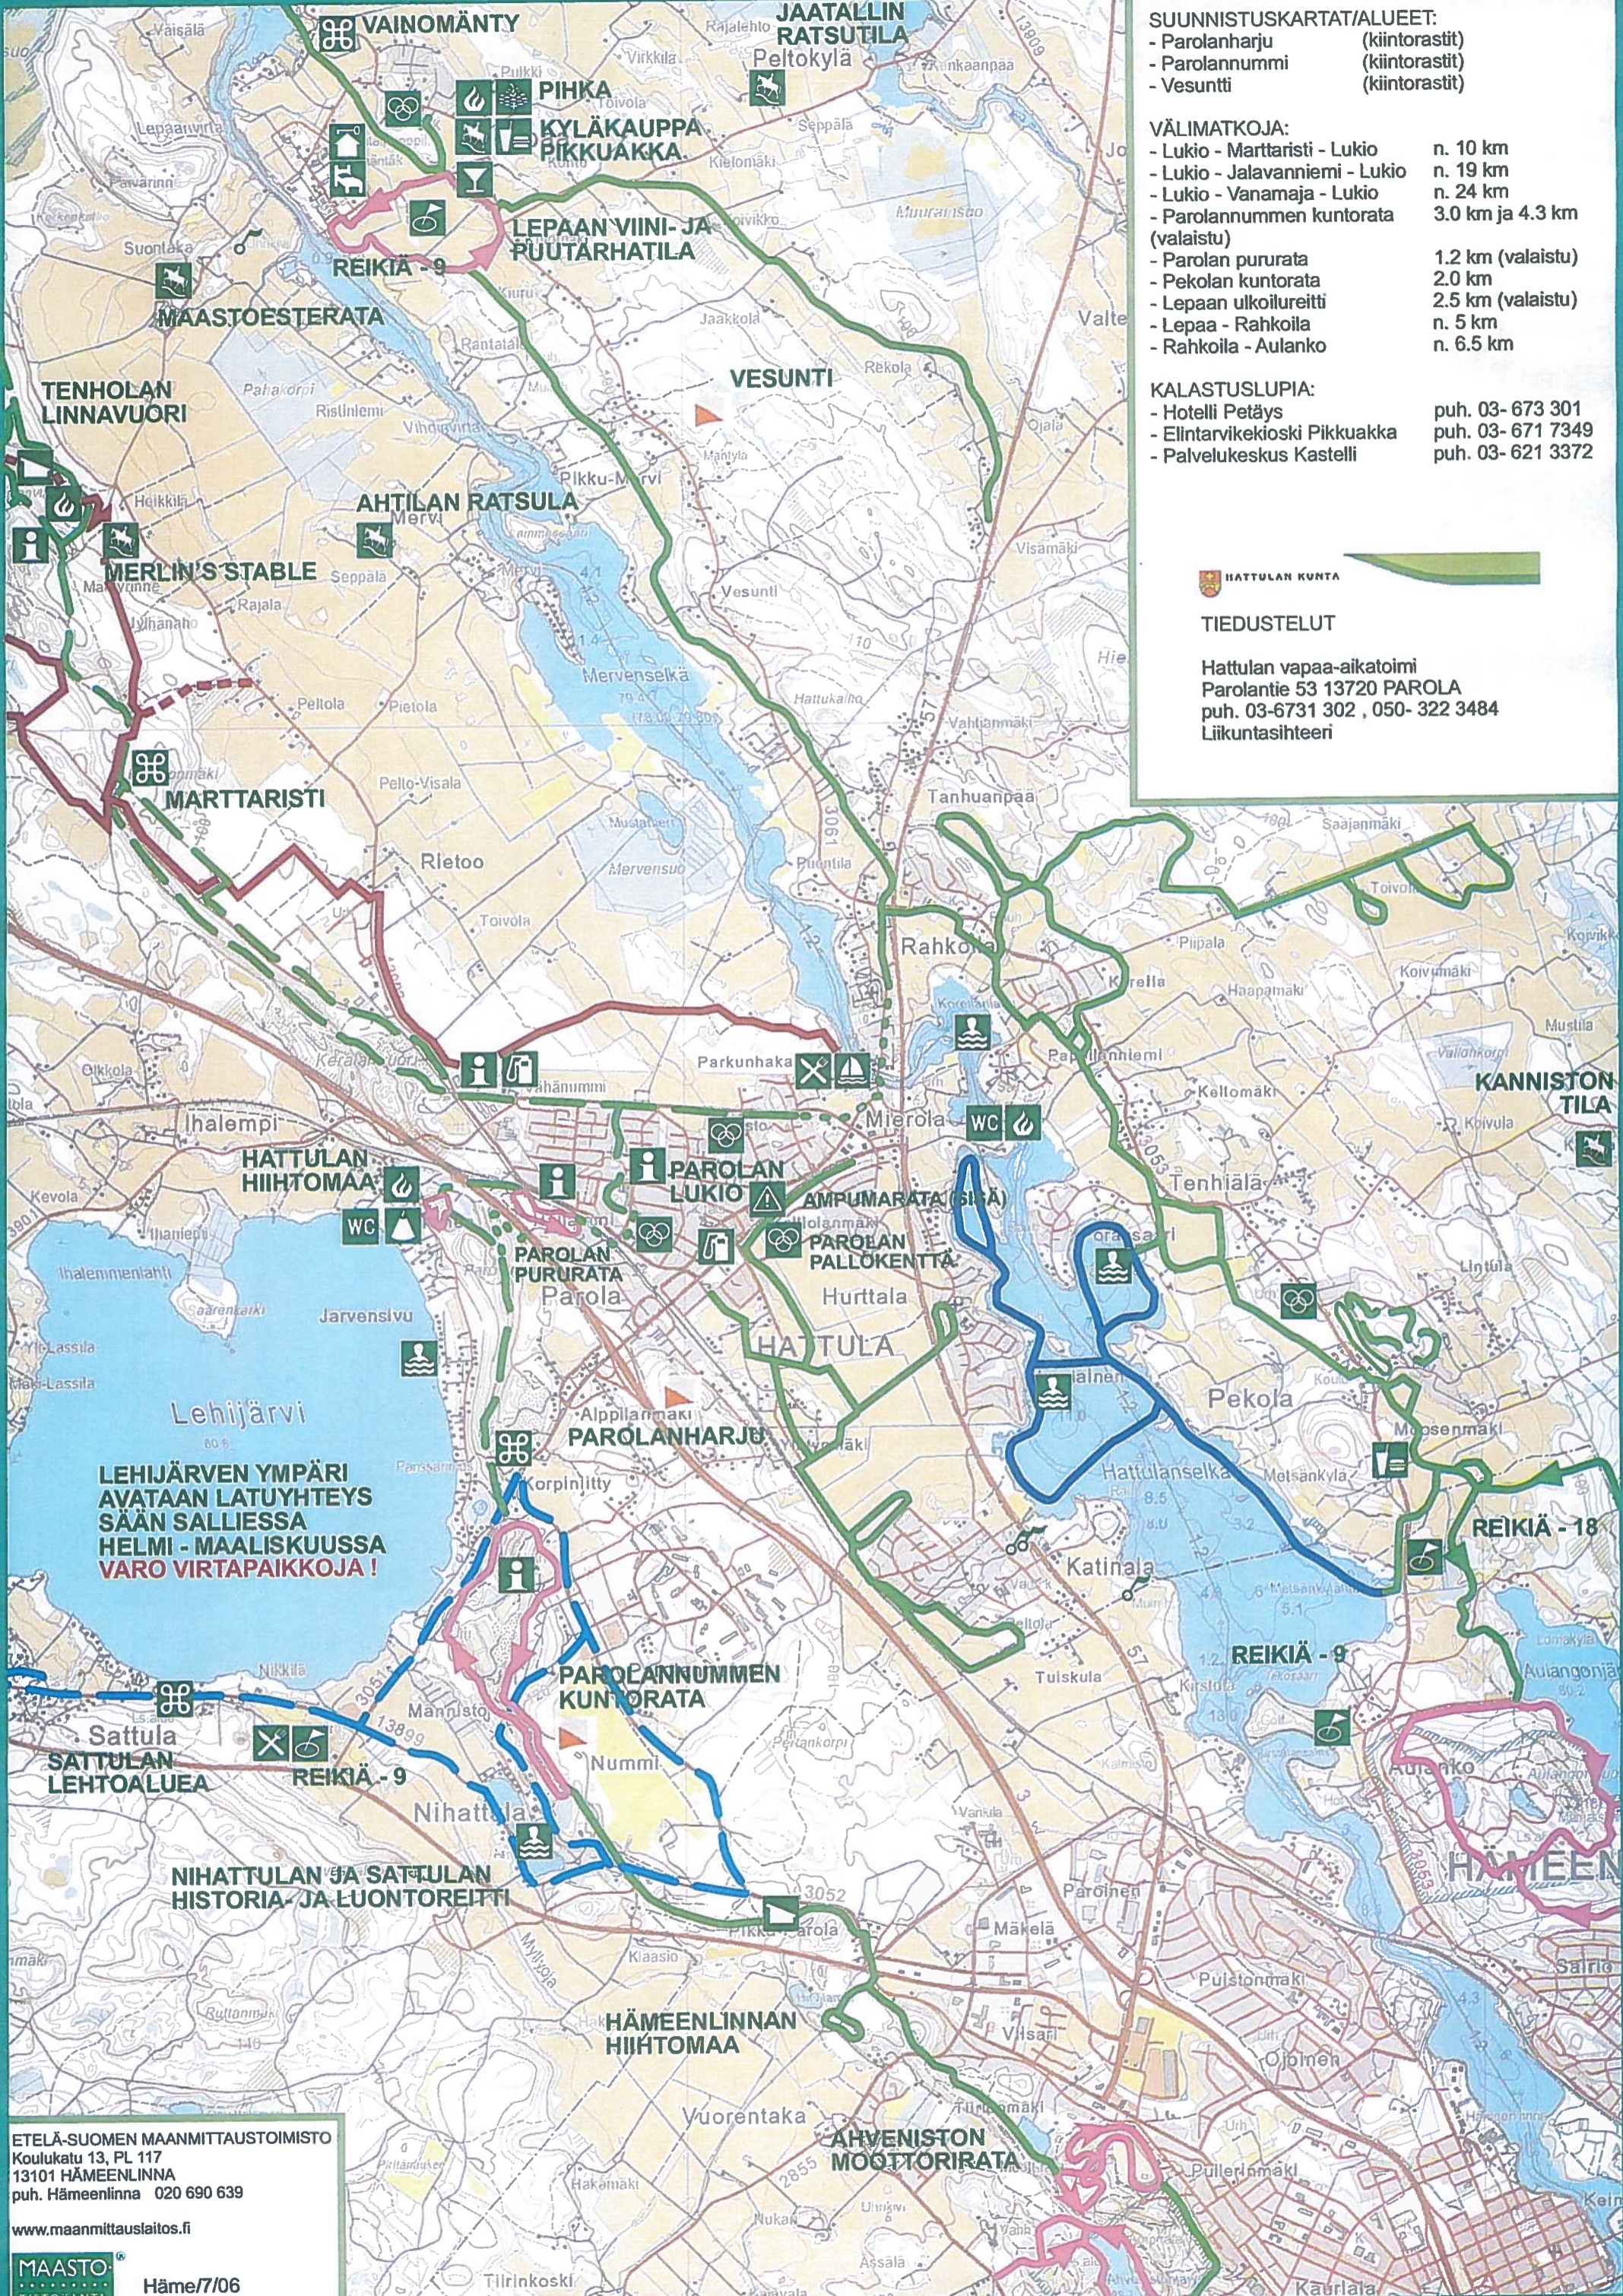

MERKKIEN SELITYKSET:

-  VALAISTU HIIHTO- JA PATIKKAREITTI
-  HIIHTO- JA PATIKKAREITTI
-  JÄÄLATU
-  HIIHTOREITTI
-  PATIKKAREITTI
-  HISTORIIKKI- JA LUONTOREITTI

RATSASTUSREITTI

-  UIMARANTA
-  URHEILUKENTTÄ
-  LIIKUNTASALI, TENNIS
-  KALASTUS
-  OPASTUS
-  MAJOITUS
-  RAVINTOLA
-  KOTA
-  LAAVU
-  CARAVAN-ALUE

-  VENESATAMA
-  LASKUPAIKKA
-  KIOSKI
-  MUINAISJÄÄNNÖS
-  TULENTEKOPAIKKA
-  WC

-  BENSAASEMA
-  VIINIMAIST./MYynti
-  SAVUSAUNA
-  GOLF
-  SUUNNISTUSKARTTA/ALUE

-  ELÄMYS- JA OPPIMISKESKUS, LUONTOPOLKU
-  RATSASTUSTILA
-  NÄHTÄVYYS
-  AMMUNTA

SUUNNISTUSKARTAT/ALUEET:
 - Parolanharju (kiintorastit)
 - Parolannummi (kiintorastit)
 - Vesuntti (kiintorastit)

VÄLIMATKOJA:
 - Lukio - Marttaristi - Lukio n. 10 km
 - Lukio - Jalavanniemi - Lukio n. 19 km
 - Lukio - Vanamaja - Lukio n. 24 km
 - Parolannummen kuntorata 3.0 km ja 4.3 km (valaistu)
 - Parolan pururata 1.2 km (valaistu)
 - Pekolan kuntorata 2.0 km
 - Lepaan ulkoilureitti 2.5 km (valaistu)
 - Lepaa - Rahkoila n. 5 km
 - Rahkoila - Aulanko n. 6.5 km