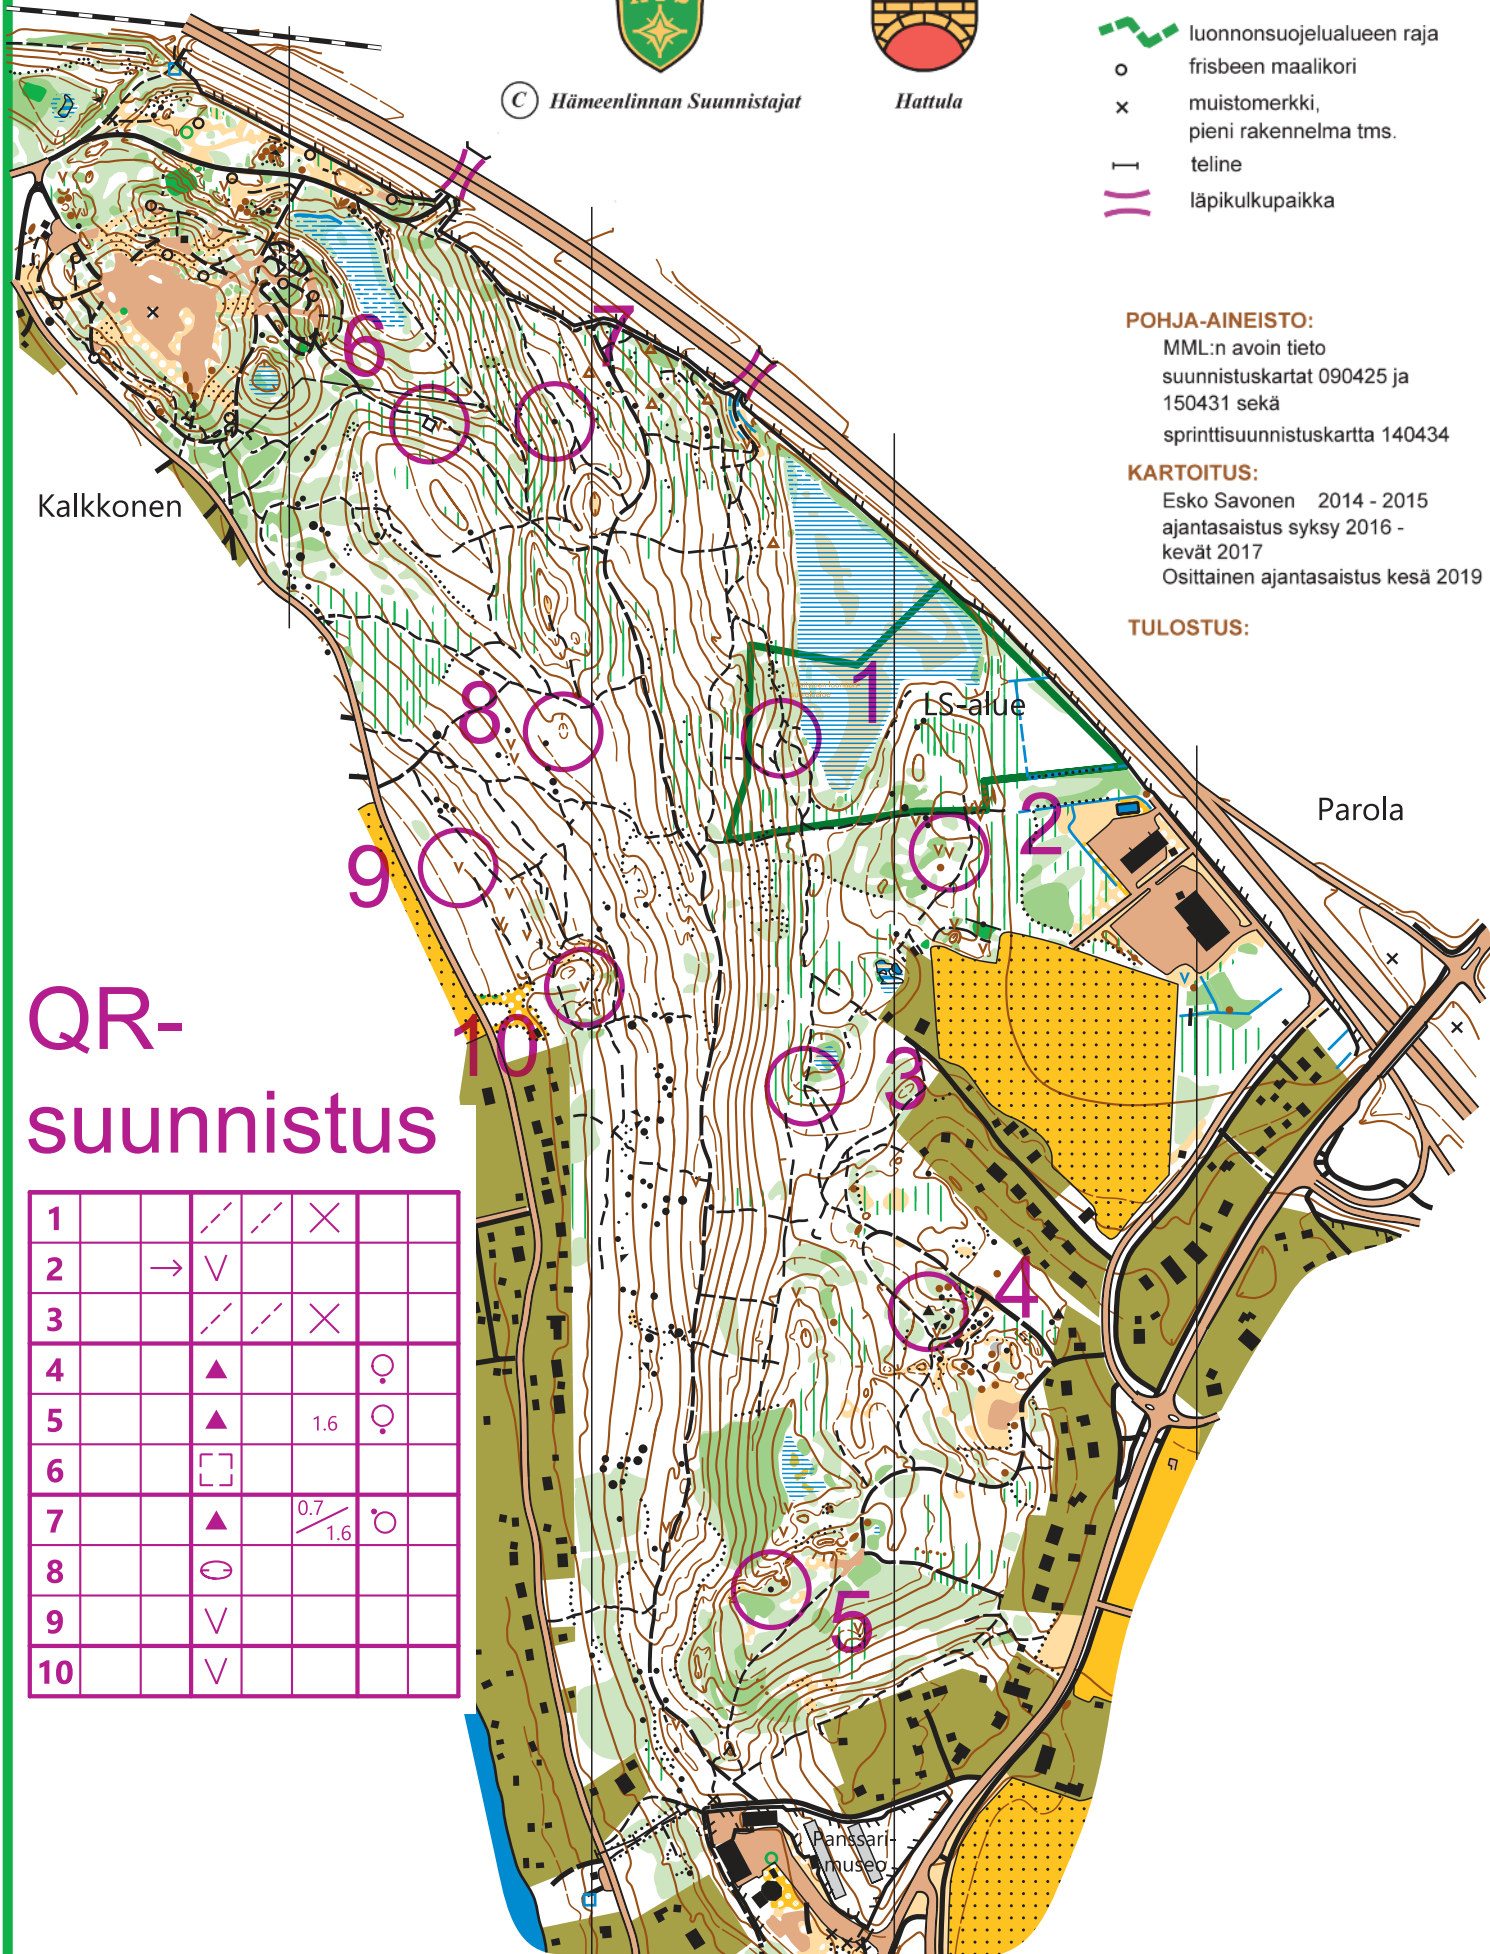

HATTULA 1:7500 / 5 m

© Hämeenlinnan Suunnistajat

Hattula

- luonnonsuojelualan raja
- frisbeen maalikori
- muistomerkki, pieni rakennelma tms.
- teline
- läpikulkupaikka

**POHJA-AINEISTO:**

MML:n avoin tieto  
suunnistuskartat 090425 ja  
150431 sekä  
sprinttisuunnistuskartta 140434

**KARTOITUS:**

Esko Savonen 2014 - 2015  
ajantasaistus syksy 2016 -  
kevät 2017  
Osittainen ajantasaistus kesä 2019

**TULOSTUS:**

Kalkkonen

Parola

LS-alue

QR-  
suunnistus

1			/ /	X	
2	→	V			
3			/ /	X	
4		▲			♀
5		▲		1.6	♀
6		□			
7		▲	0.7 / 1.6		♀
8		○			
9		V			
10		V			

Panssari-  
museo