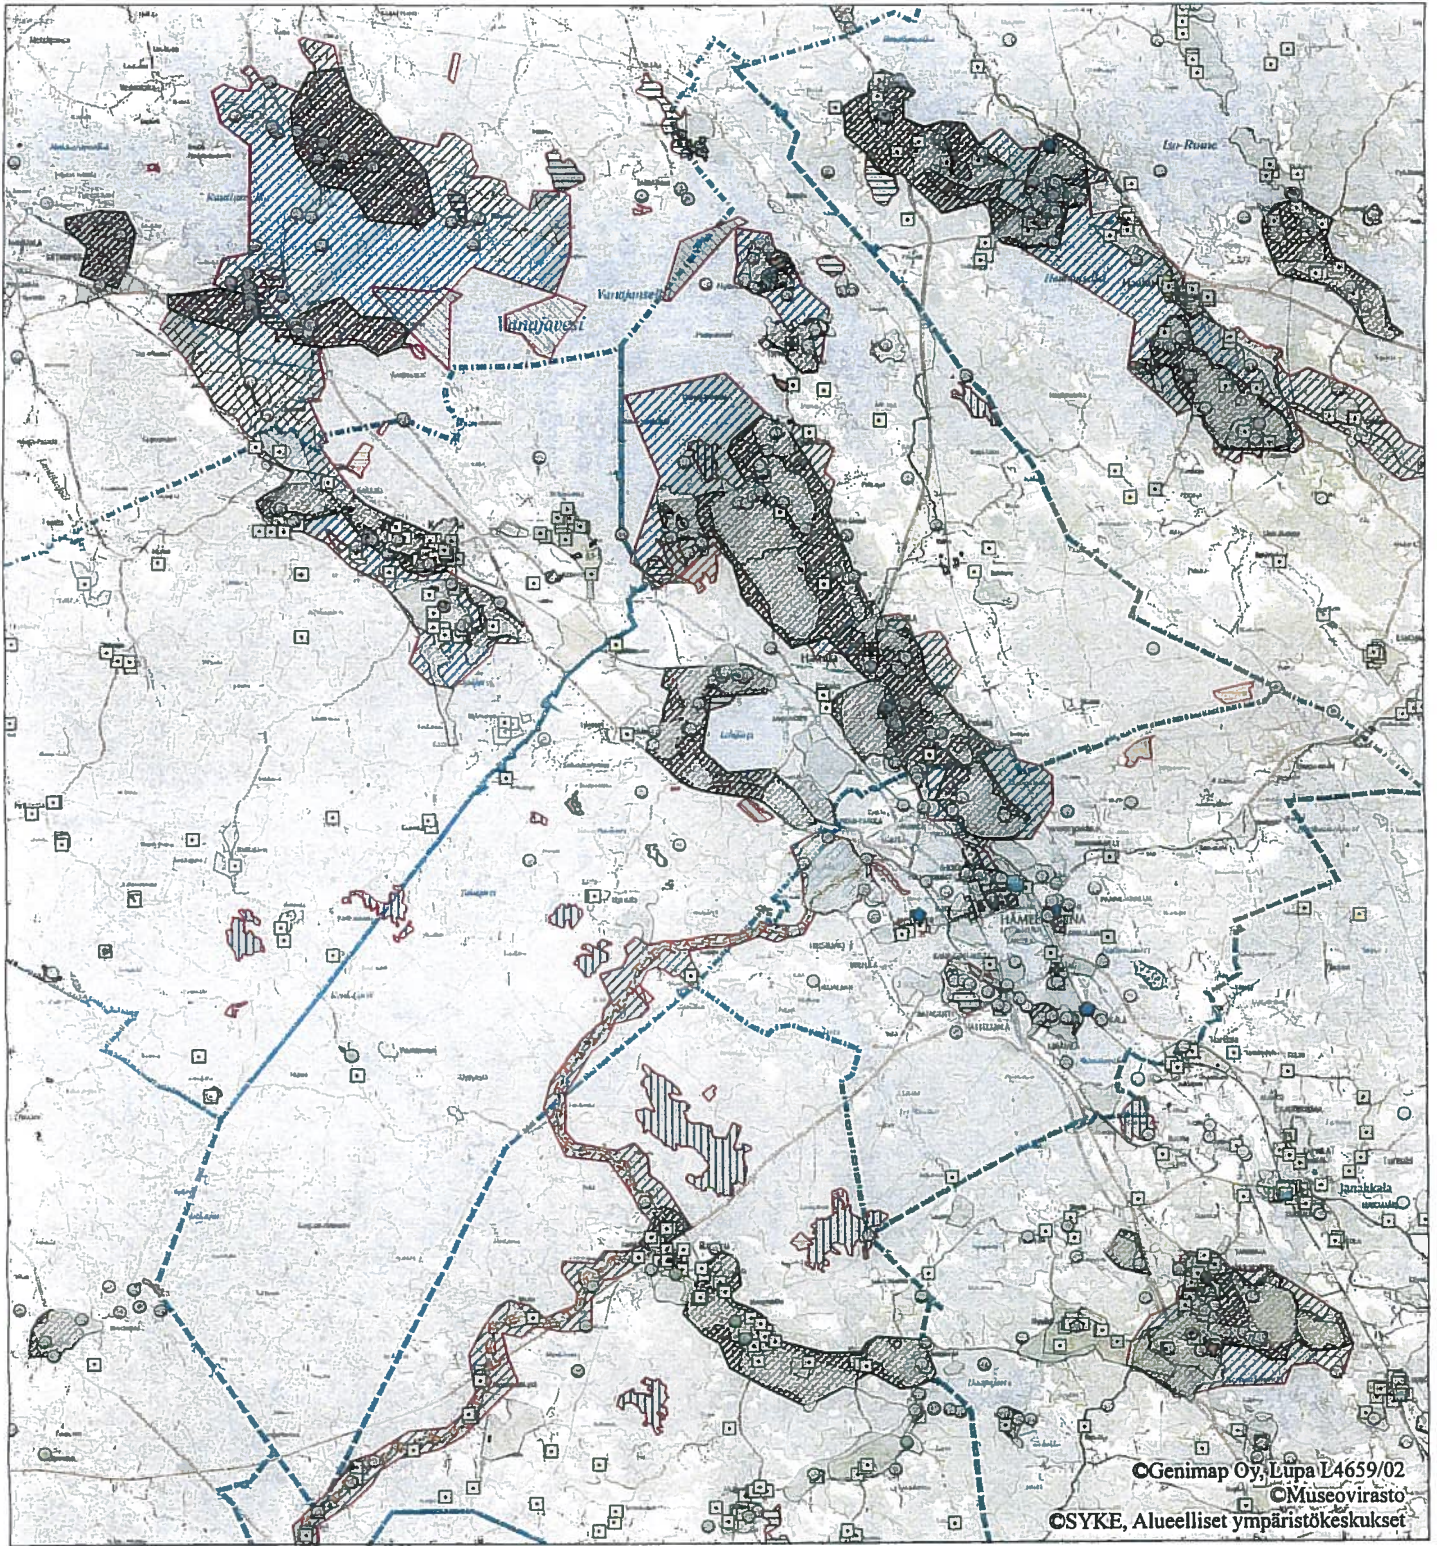

# Hattula

- Perinnemaisemat
- Suojellut kirkot
- Muinaisjäänne rekisterin irtoköydöt
- Muinaisjäännekohteet (pisteet)
- Muinaisjäännekohteet (alueet)
- Hylkyrekisterikohteet
- Valtion rautateiden kohteet (pisteet)
- Valtion rautateiden kohteet (alueet)
- Rakennussuojelukohde (pisteet)
- Rakennussuojelukohde (alueet)
- Rakennuskannan inventointikohteet (paikallinen aineisto)
- Rakennuskannan inventointialueet (paikallinen aineisto)
- Rakennuskannan inventointikohteet (maakunnallinen aineisto)
- Rakennuskannan inventointialueet (maakunnallinen aineisto)
- Kuntarajat

- Valtakunnallisesti merkittävät kulttuurihistorialliset ympäristöt (pisteet)
- Valtakunnallisesti merkittävät kulttuurihistorialliset ympäristöt (viivat)
- Valtakunnallisesti merkittävät kulttuurihistorialliset ympäristöt (alueet)
- Rakennettu kulttuuriympäristö 1993 (pisteet)
- Rakennettu kulttuuriympäristö 1993 (alueet)
- Rakennettu kulttuuriympäristö 1993 (viivat)
- Malesmakonalsuudet
- Vanhojen metsien suojeluohjelmat
- Soldensuojeluohjelma
- Rantojensuojeluohjelma
- Periaatepäällökset
- Lintuvesisuojeluohjelma
- Lehtojensuojeluohjelma
- Kansallis- ja luonnonpuistojen kehittämissuojeluohjelma
- Harjunsuojeluohjelma